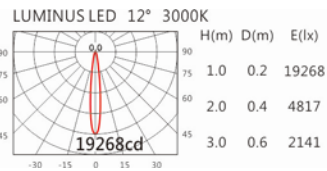

3000K

4000K

SA-6230RH-B

+HT4-PE40AD

Options 可選

色溫: 2700K、3000K、4000K

瓦數: 30W (1000mA)

角度: 9°、12°、24°、30°

顏色: 砂白、砂黑、銀灰

Light Distribution 配光曲線圖

1929 lm@2700K

2010 lm@3000K

2070 lm@4000K