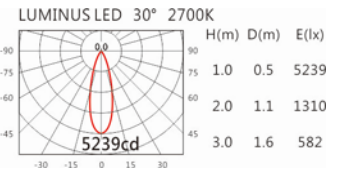

3000K

4000K

SA-6230RH-B

+HT4-PE40AD

Options 可選

色溫: 2700K、3000K、4000K

瓦數: 30W (1000mA)

角度: 9°、12°、24°、30°

顏色: 砂白、砂黑、銀灰

Light Distribution 配光曲線圖

1929 lm@2700K

2010 lm@3000K

2070 lm@4000K