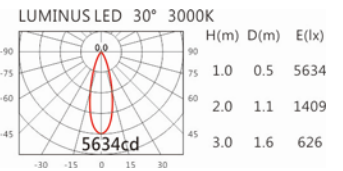

2010 lm@3000K