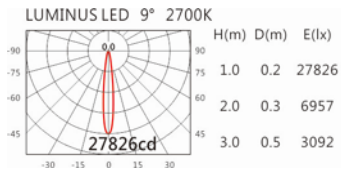

3000K

4000K

SA-6230RH-B

+HT4-PE40AD

Options 可選

色溫: 2700K、3000K、4000K

瓦數: 30W (1000mA)

角度: 9°、12°、24°、30°

顏色: 砂白、砂黑、銀灰

Light Distribution 配光曲線圖

1929 lm@2700K

2010 lm@3000K

2070 lm@4000K