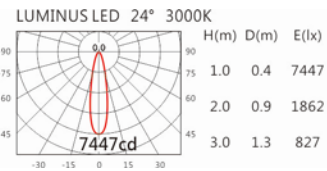

3000K

4000K

SA-6230RH-B

+HT4-PE40AD

Options 可選

色溫: 2700K、3000K、4000K

瓦數: 30W (1000mA)

角度: 9°、12°、24°、30°

顏色: 砂白、砂黑、銀灰

Light Distribution 配光曲線圖

1929 lm@2700K

2010 lm@3000K

2070 lm@4000K