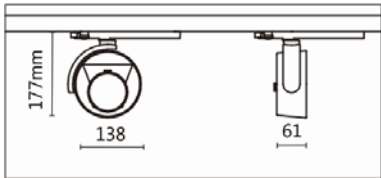

SA-6230RH-B

+HT4-PE40AD

Features & Application 產品特點 & 適用場所

- 4度超窄角出光，滿足特定應用範圍
- 豐富的出光角度，可搭配防眩蜂巢網和光型拉伸配件
- 自帶數位調光: 1%~100%，讓調試更簡單快捷
- 支架可水平旋轉 355+10 度、燈頭擺動 180 度；依據被照物位置，靈活調整投射方向

適用於各類高端博物館、美術館等，解決小物件的展示照明需求

Options 可選

色溫: 2700K、3000K、4000K

瓦數: 30W (1000mA)

角度: 9°、12°、24°、30°

顏色: 砂白、砂黑、銀灰

Product specifications 產品規格

光源 (Light Source)	LUMINUS LED	安裝方式 (Installation)	Track system 軌道系統
顯色性 (Color rendering)	Ra ≥ 90	產品材質 (Material)	Aluminum 鋁
輸入電參數 (Input)	AC 220-240V, 50/60Hz	產品淨重 (Net Weight)	/
安定器/變壓器/驅動器 (Ballast/Transformer/Driver)	HT4-PE40AD	安規執行標準 (Standards of Safety)	EN 60598-1:2015、 EN 60598-2-1:1989 EN 60598-2-6:1994+A1:1997
線材 / 長度 / 連接器 (Connecting)	湯石軌道電源頭(HT4-PE40AD)	儲存條件 (Storage Condition)	溫度: -20°C to + 50°C、 濕度: 85%RH