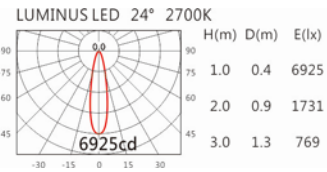

3000K

4000K

SA-6230RH-B

+HT4-PE40AD

Options 可選

色溫: 2700K、3000K、4000K

瓦數: 30W (1000mA)

角度: 9°、12°、24°、30°

顏色: 砂白、砂黑、銀灰

Light Distribution 配光曲線圖

1929 lm@2700K

2010 lm@3000K

2070 lm@4000K