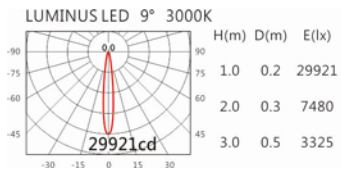

2010 lm@3000K