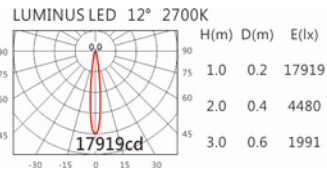

3000K

4000K

SA-6230RH-B

+HT4-PE40AD

Options 可選

色溫: 2700K、3000K、4000K

瓦數: 30W (1000mA)

角度: 9°、12°、24°、30°

顏色: 砂白、砂黑、銀灰

Light Distribution 配光曲線圖

1929 lm@2700K

2010 lm@3000K

2070 lm@4000K